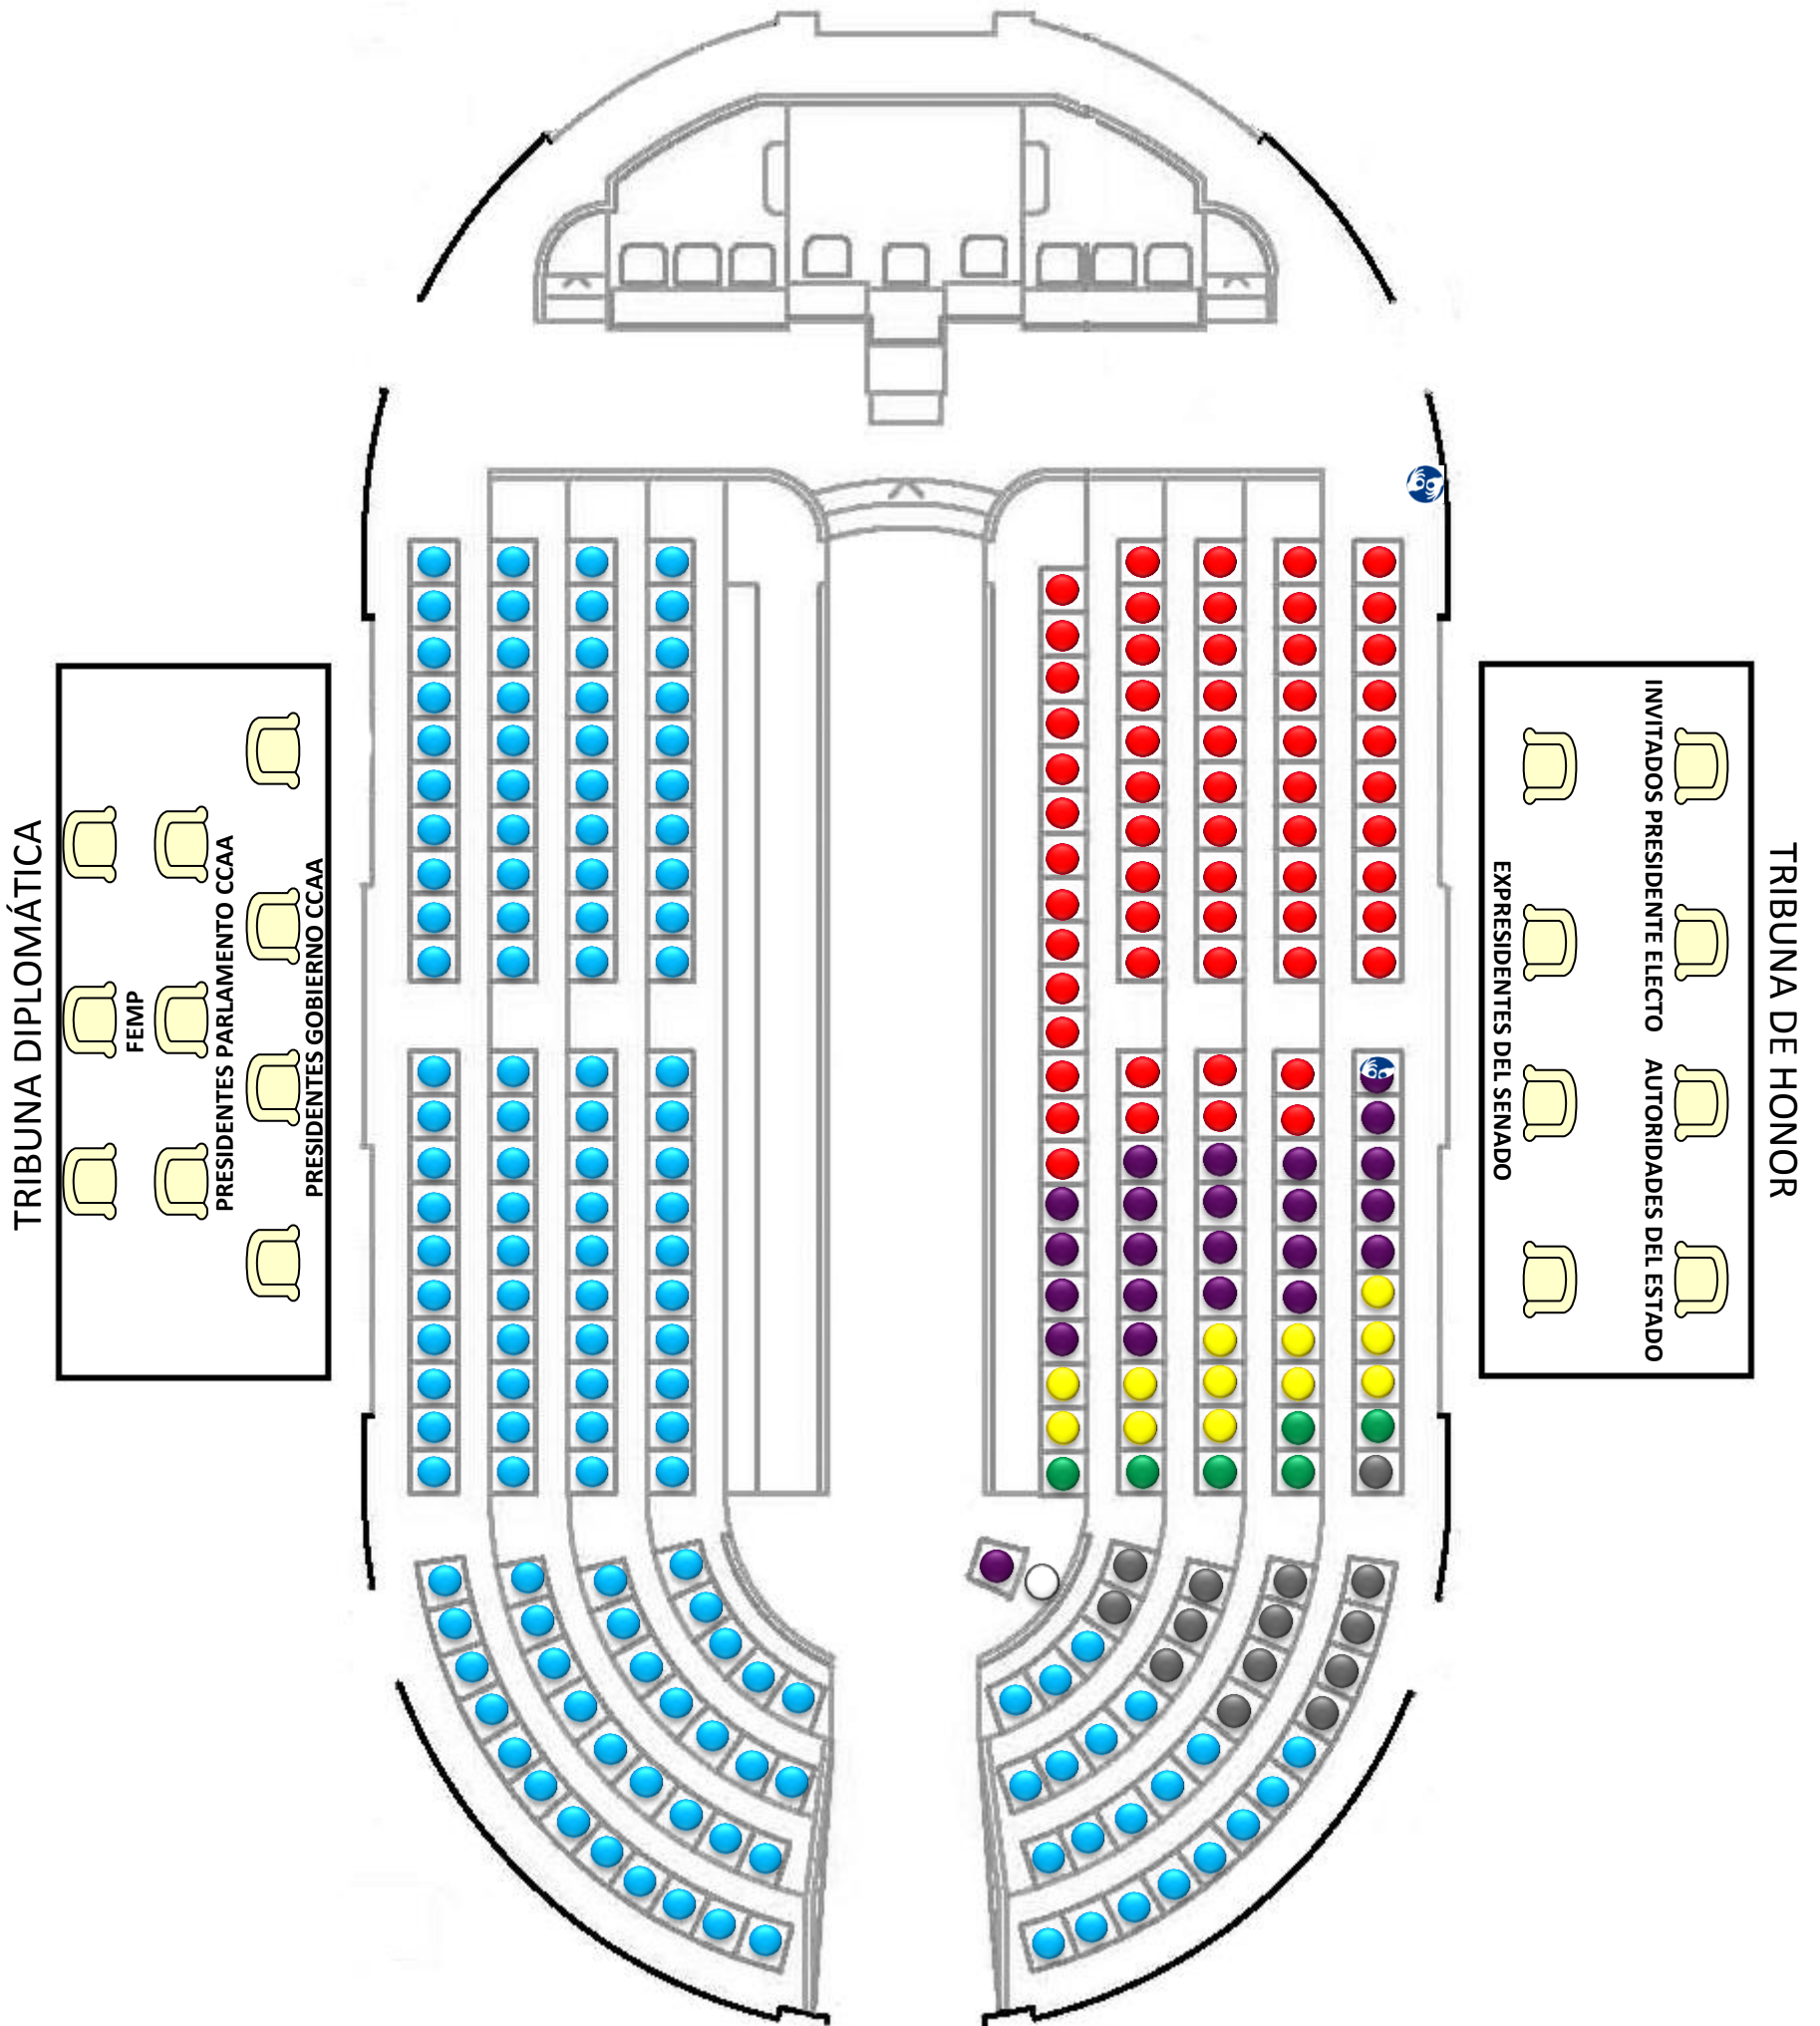

SESIÓN CONSTITUTIVA XII LEGISLATURA

Antiguo Salón de Sesiones, martes 19 de julio de 2016, 10 horas

Distribución de escaños y colocación de autoridades

SENADO

SECRETARÍA GENERAL

- P. POPULAR
- P. SOCIALISTA
- UNIDOS-PODEMOS
- ESQUERRA REPUBLICANA
- EAJ-PNV
- OTRAS FORMACIONES POLÍTICAS
- ♿ INTÉRPRETE LENGUAJE SIGNOS
- ASISTENTE